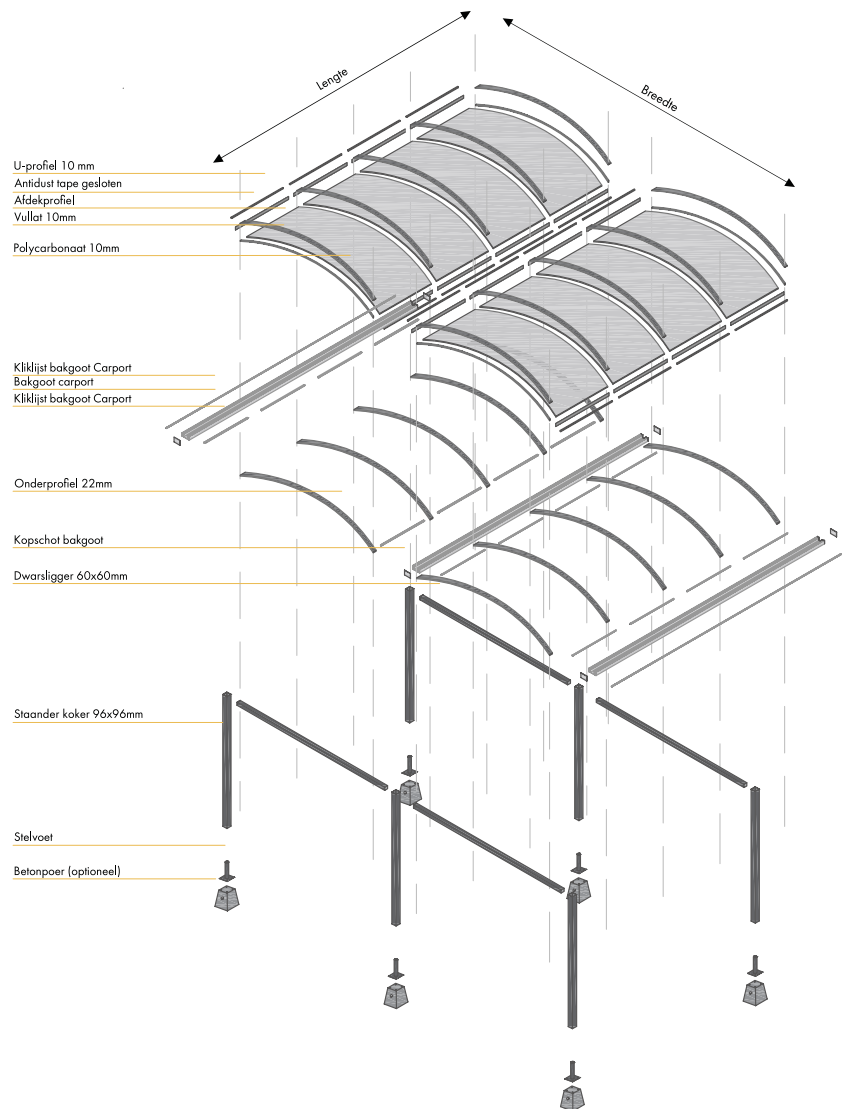

Maatwerk is mogelijk

Uitgebreide technische informatie en tekeningen zijn beschikbaar op www.pext.nl.

DOORSNEDE CARPORT

Detailtekening van profielen en montage.

Bevestiging van polycarbonaat in een zijsluitprofiel.

Bevestiging van twee polycarbonaat platen.

Verkrijgbaar in de volgende lengte maten in mm	3060	4060	5060	6060	7060	8060
Aantal vakken	6	8	10	12	14	16
Aantal staanders	6	6	6	9	9	9
Verkrijgbaar in de volgende breedte maten in mm	5000	6000	7000	8000		