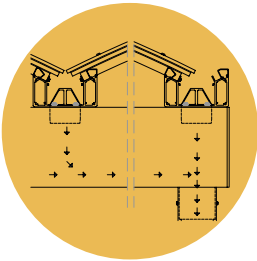

DOORSNEDE CARPORT

Detailtekening van profielen en montage.

Bevestiging van polycarbonaat in een zijsluitprofiel.