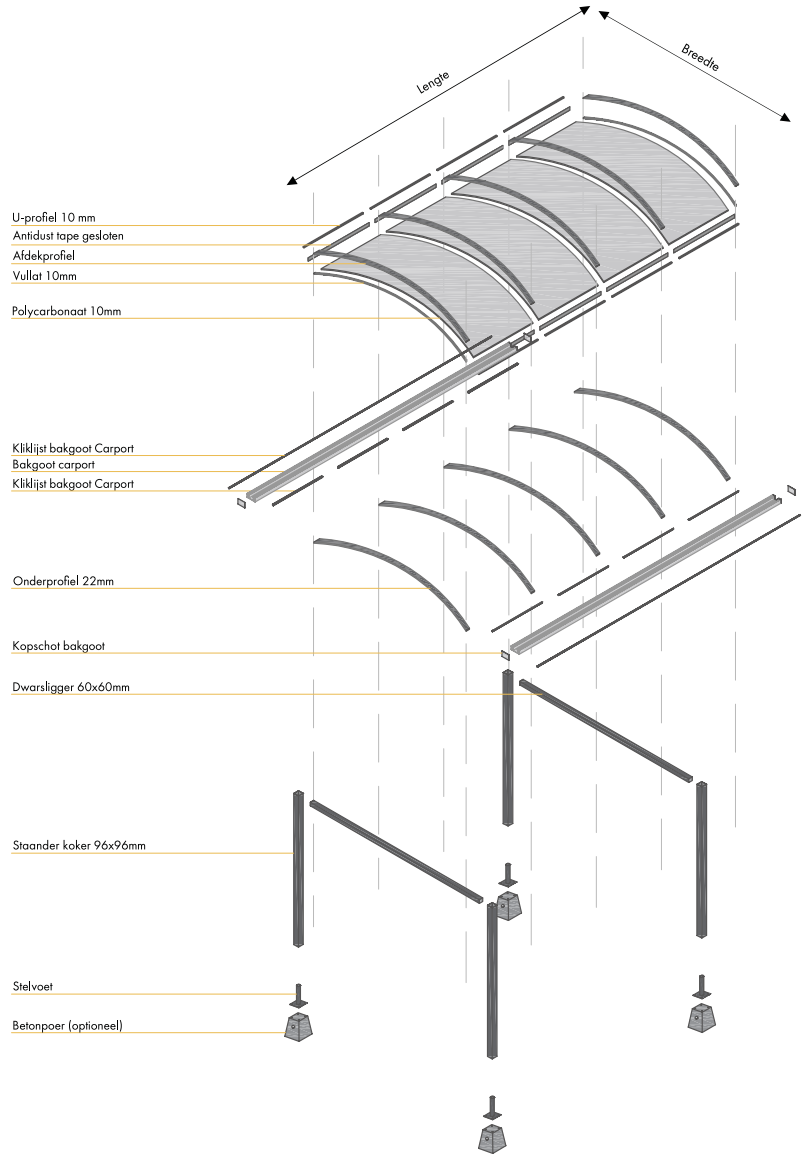

Wat onze montagehandleidingen uniek maakt, is dat alle onderdelen in 3D zijn getekend. Dit geeft een duidelijk en overzichtelijk beeld van elk aanzicht en helpt u om de montage zo eenvoudig mogelijk te laten verlopen. Of u nu een ervaren klusser bent of voor de eerste keer een Carport installeert, onze instructies maken het proces overzichtelijk en begrijpelijk. Uiteraard kunnen onze partners dit ook voor u verzorgen.

Alle Carports worden geleverd als een compleet bouwpakket. Dat betekent dat alles wat u nodig heeft – van schroeven en boortjes tot een gatzaag – in het pakket zit. U hoeft dus geen extra gereedschap aan te schaffen om uw veranda te monteren.

Dankzij onze uitgebreide handleidingen en compleet geleverde bouwpakketten kunt u zorgeloos genieten van uw nieuwe Carport.

Compleet

bouwpakket

DOORSNEDE CARPORT

Detailtekening van profielen en montage.

Bevestiging van polycarbonaat in een zijsluitprofiel.

Bevestiging van twee polycarbonaat platen.

Verkrijgbaar in de volgende lengte maten in mm	3060	4060	5060	6060	7060	8060
Aantal vakken	3	4	5	6	7	8
Aantal staanders	4	4	4	6	6	6
Verkrijgbaar in de volgende breedte maten in mm	2500	3000	3500	4000		