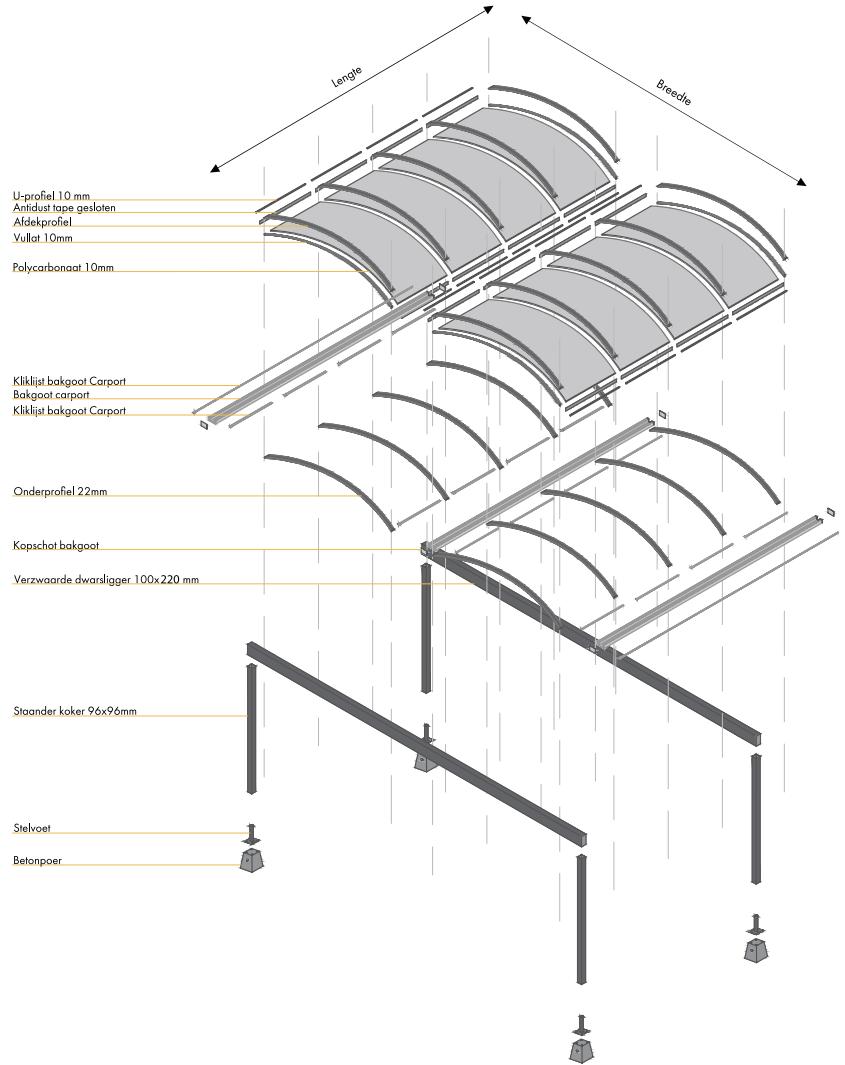

Maatwerk is mogelijk

Uitgebreide technische informatie en tekeningen zijn beschikbaar op www.pext.nl.

DOORSNEDE CARPORT

Detailtekening van profielen en montage.

Bevestiging van polycarbonaat in een zijsluitprofiel.

Bevestiging van twee polycarbonaat platen.

Verkrijgbaar in de volgende lengte maten in mm	3060	4060	5060	6060	7060	8060
Aantal vakken	6	8	10	12	14	16
Aantal staanders	4	4	4	6	6	6
Verkrijgbaar in de volgende breedte maten in mm	5000	6000				