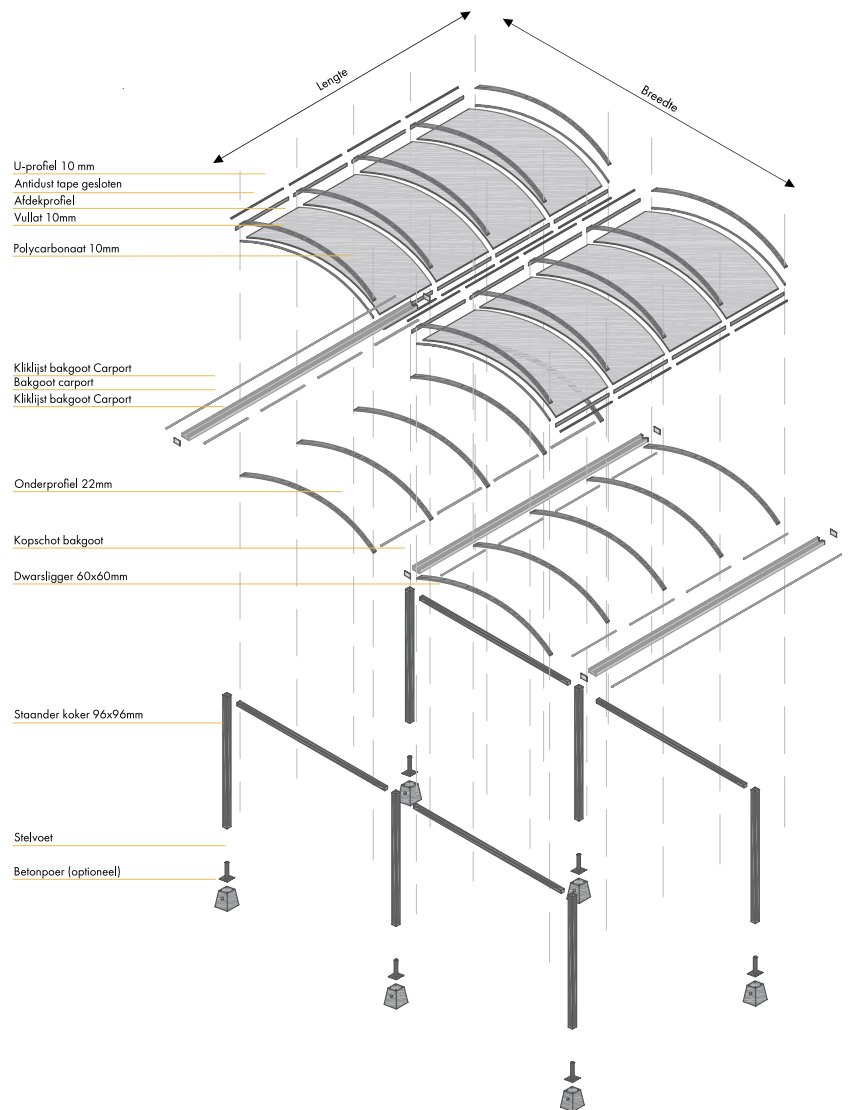

## DOORSNEDE CARPORT

Detailtekening van profielen en montage.

Bevestiging van polycarbonaat in een zijsluit-profiel.

Bevestiging van twee polycarbonaat platen.

Omschrijving	Verkoopprijs incl BTW	Verkoop-eenheid	Artikelgroep
Pext Carport CP25 - 3060x5000	7.457,10	Stuks (st.)	aluminium carport (800)
Pext Carport CP25 - 3060x5000	7.457,10	Stuks (st.)	aluminium carport (800)
Pext Carport CP25 - 3060x6000	7.773,15	Stuks (st.)	aluminium carport (800)
Pext Carport CP25 - 3060x6000	7.773,15	Stuks (st.)	aluminium carport (800)
Pext Carport CP25 - 4060x5000	8.504,00	Stuks (st.)	aluminium carport (800)
Pext Carport CP25 - 4060x5000	8.504,00	Stuks (st.)	aluminium carport (800)
Pext Carport CP25 - 4060x6000	8.911,35	Stuks (st.)	aluminium carport (800)
Pext Carport CP25 - 4060x6000	8.911,35	Stuks (st.)	aluminium carport (800)
Pext Carport CP25 - 5060x5000	9.550,80	Stuks (st.)	aluminium carport (800)
Pext Carport CP25 - 5060x5000	9.550,80	Stuks (st.)	aluminium carport (800)
Pext Carport CP25 - 5060x6000	10.048,55	Stuks (st.)	aluminium carport (800)
Pext Carport CP25 - 5060x6000	10.048,55	Stuks (st.)	aluminium carport (800)
Pext Carport CP25 - 6060x5000	12.458,25	Stuks (st.)	aluminium carport (800)
Pext Carport CP25 - 6060x5000	12.458,25	Stuks (st.)	aluminium carport (800)
Pext Carport CP25 - 6060x6000	13.047,30	Stuks (st.)	aluminium carport (800)
Pext Carport CP25 - 6060x6000	13.047,30	Stuks (st.)	aluminium carport (800)
Pext Carport CP25 - 7060x5000	13.505,15	Stuks (st.)	aluminium carport (800)
Pext Carport CP25 - 7060x5000	13.505,15	Stuks (st.)	aluminium carport (800)
Pext Carport CP25 - 7060x6000	14.185,50	Stuks (st.)	aluminium carport (800)
Pext Carport CP25 - 7060x6000	14.185,50	Stuks (st.)	aluminium carport (800)
Pext Carport CP25 - 8060x5000	14.551,95	Stuks (st.)	aluminium carport (800)
Pext Carport CP25 - 8060x5000	14.551,95	Stuks (st.)	aluminium carport (800)
Pext Carport CP25 - 8060x6000	15.323,70	Stuks (st.)	aluminium carport (800)
Pext Carport CP25 - 8060x6000	15.323,70	Stuks (st.)	aluminium carport (800)