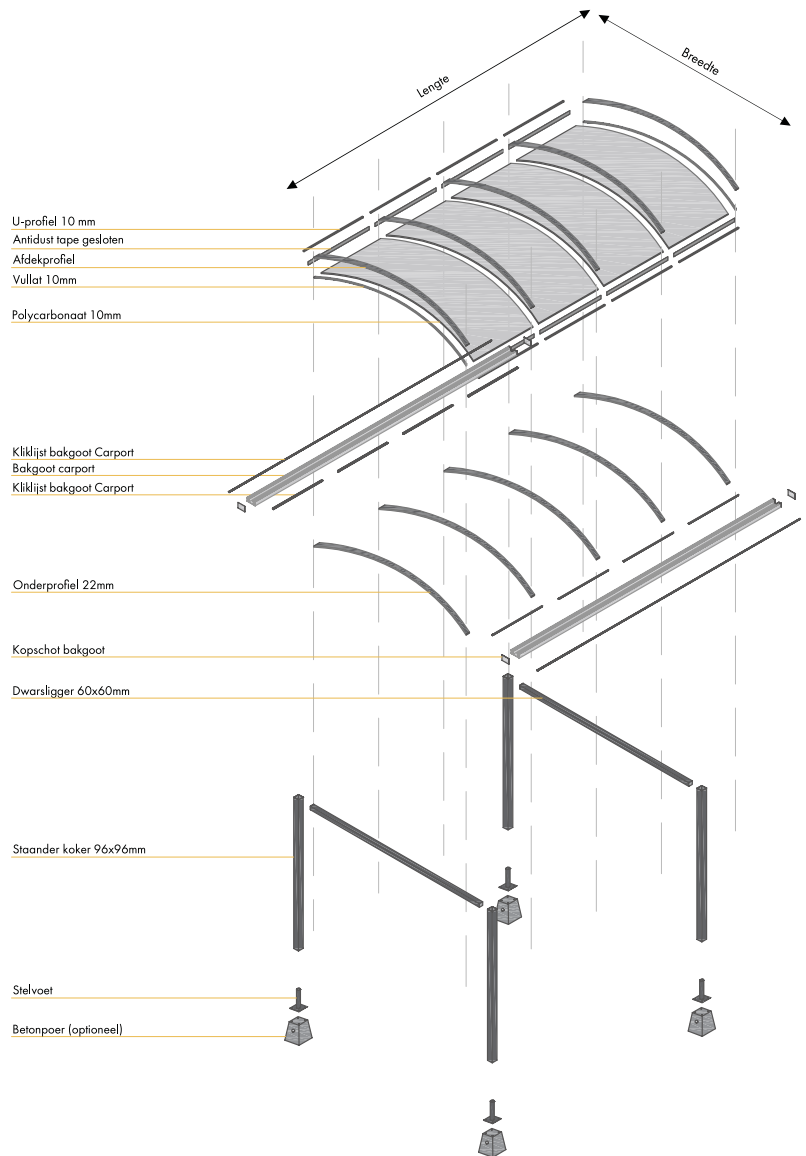

## DOORSNEDE CARPORT

Detailtekening van profielen en montage.

Bevestiging van polycarbonaat in een zijsluit-profiel.

Bevestiging van twee polycarbonaat platen.

Omschrijving	Verkoopprijs incl BTW	Verkoop-eenheid	Artikelgroep
Pext Carport CP20 - 3060x5000	6.090,05	Stuks (st.)	aluminium carport (800)
Pext Carport CP20 - 3060x5000	6.090,05	Stuks (st.)	aluminium carport (800)
Pext Carport CP20 - 3060x6000	6.519,50	Stuks (st.)	aluminium carport (800)
Pext Carport CP20 - 3060x6000	6.519,50	Stuks (st.)	aluminium carport (800)
Pext Carport CP20 - 3060x7000	6.948,90	Stuks (st.)	aluminium carport (800)
Pext Carport CP20 - 3060x7000	6.948,90	Stuks (st.)	aluminium carport (800)
Pext Carport CP20 - 3060x8000	7.378,40	Stuks (st.)	aluminium carport (800)
Pext Carport CP20 - 3060x8000	7.378,40	Stuks (st.)	aluminium carport (800)
Pext Carport CP20 - 4060x5000	7.157,90	Stuks (st.)	aluminium carport (800)
Pext Carport CP20 - 4060x5000	7.157,90	Stuks (st.)	aluminium carport (800)
Pext Carport CP20 - 4060x6000	7.679,75	Stuks (st.)	aluminium carport (800)
Pext Carport CP20 - 4060x6000	7.679,75	Stuks (st.)	aluminium carport (800)
Pext Carport CP20 - 4060x7000	8.201,55	Stuks (st.)	aluminium carport (800)
Pext Carport CP20 - 4060x7000	8.201,55	Stuks (st.)	aluminium carport (800)
Pext Carport CP20 - 4060x8000	8.724,50	Stuks (st.)	aluminium carport (800)
Pext Carport CP20 - 4060x8000	8.724,50	Stuks (st.)	aluminium carport (800)
Pext Carport CP20 - 5060x5000	8.225,75	Stuks (st.)	aluminium carport (800)
Pext Carport CP20 - 5060x5000	8.225,75	Stuks (st.)	aluminium carport (800)
Pext Carport CP20 - 5060x6000	8.839,95	Stuks (st.)	aluminium carport (800)
Pext Carport CP20 - 5060x6000	8.839,95	Stuks (st.)	aluminium carport (800)
Pext Carport CP20 - 5060x7000	9.455,30	Stuks (st.)	aluminium carport (800)
Pext Carport CP20 - 5060x7000	9.455,30	Stuks (st.)	aluminium carport (800)
Pext Carport CP20 - 5060x8000	10.961,00	Stuks (st.)	aluminium carport (800)
Pext Carport CP20 - 5060x8000	10.961,00	Stuks (st.)	aluminium carport (800)
Pext Carport CP20 - 6060x5000	10.429,70	Stuks (st.)	aluminium carport (800)
Pext Carport CP20 - 6060x5000	10.429,70	Stuks (st.)	aluminium carport (800)
Pext Carport CP20 - 6060x6000	11.189,90	Stuks (st.)	aluminium carport (800)
Pext Carport CP20 - 6060x6000	11.189,90	Stuks (st.)	aluminium carport (800)
Pext Carport CP20 - 6060x7000	11.951,10	Stuks (st.)	aluminium carport (800)
Pext Carport CP20 - 6060x7000	11.951,10	Stuks (st.)	aluminium carport (800)
Pext Carport CP20 - 6060x8000	12.712,35	Stuks (st.)	aluminium carport (800)
Pext Carport CP20 - 6060x8000	12.712,35	Stuks (st.)	aluminium carport (800)
Pext Carport CP20 - 7060x5000	11.497,55	Stuks (st.)	aluminium carport (800)
Pext Carport CP20 - 7060x5000	11.497,55	Stuks (st.)	aluminium carport (800)
Pext Carport CP20 - 7060x6000	12.351,15	Stuks (st.)	aluminium carport (800)
Pext Carport CP20 - 7060x6000	12.351,15	Stuks (st.)	aluminium carport (800)
Pext Carport CP20 - 7060x7000	13.204,85	Stuks (st.)	aluminium carport (800)
Pext Carport CP20 - 7060x7000	13.204,85	Stuks (st.)	aluminium carport (800)
Pext Carport CP20 - 7060x8000	14.057,45	Stuks (st.)	aluminium carport (800)
Pext Carport CP20 - 7060x8000	14.057,45	Stuks (st.)	aluminium carport (800)