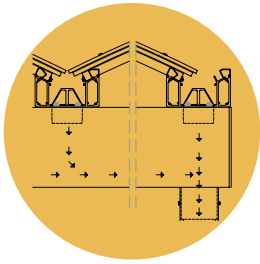

DOORSNEDE CARPORT

Detailtekening van profielen en montage.