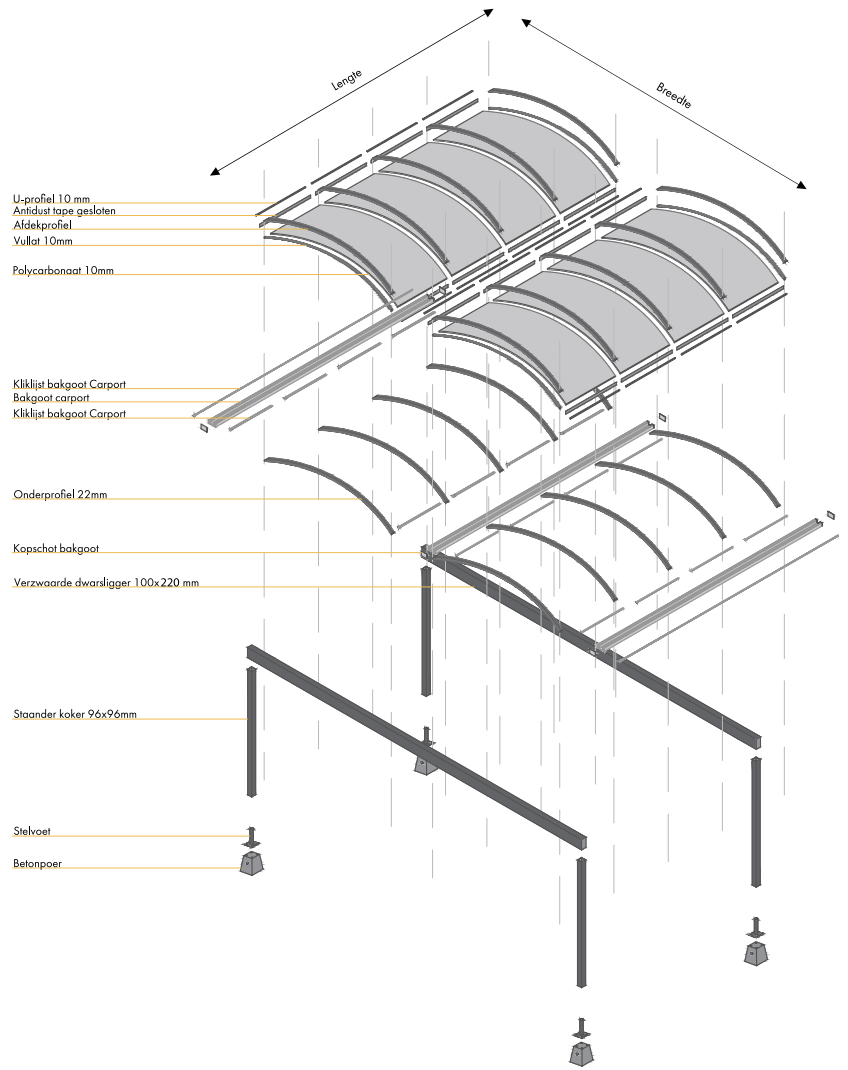

## DOORSNEDE CARPORT

Detailtekening van profielen en montage.

Bevestiging van polycarbonaat in een zijsluitprofiel.

Bevestiging van twee polycarbonaat platen.

Dit is Pext:

- Duurzame materialen
- Compleet Bouwpakket
- Servicegericht
- Geproduceerd in Friesland
- Maatwerk
- Kwaliteit
- Betrouwbaar