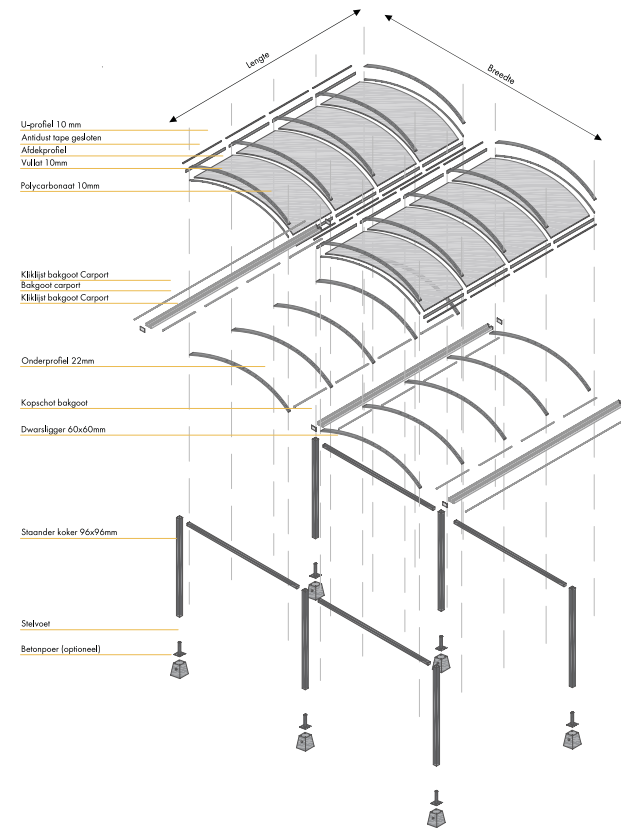

CP25 BOOG CARPORT