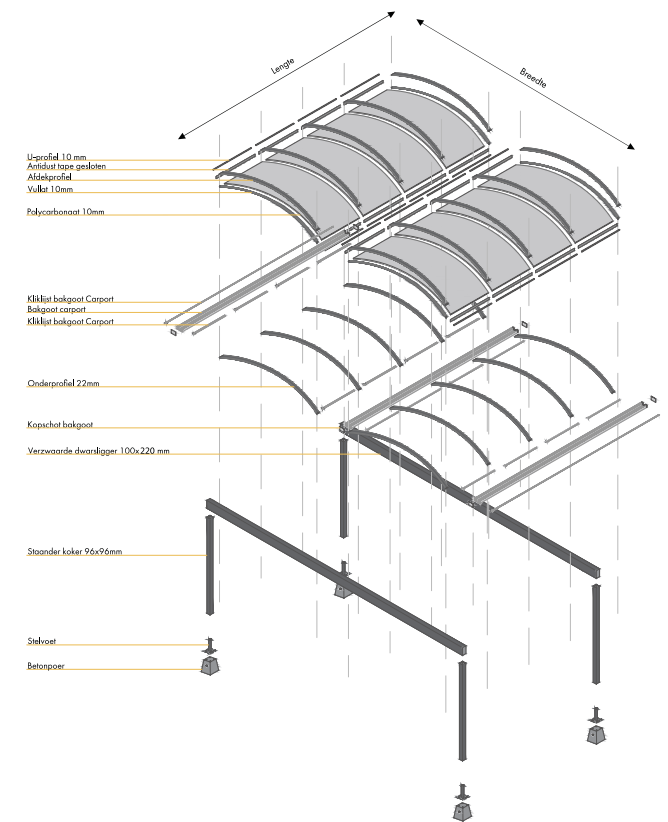

CP25 BOOG CARPORT