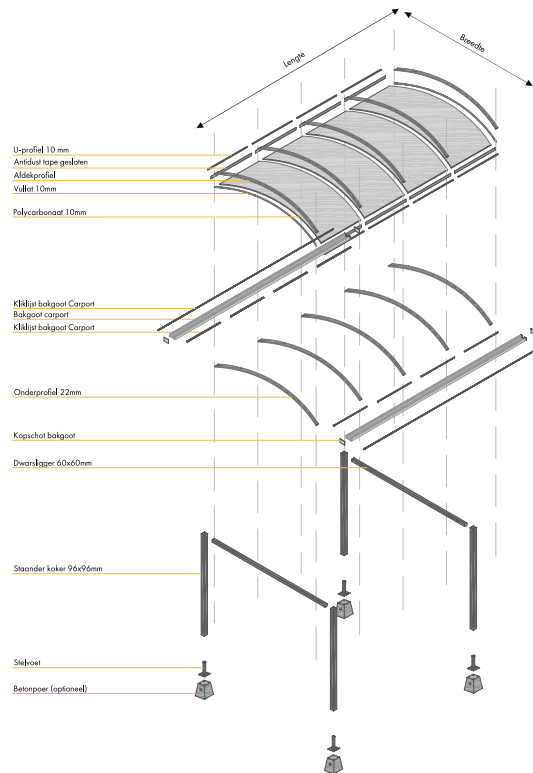

CP25 BOOG CARPORT